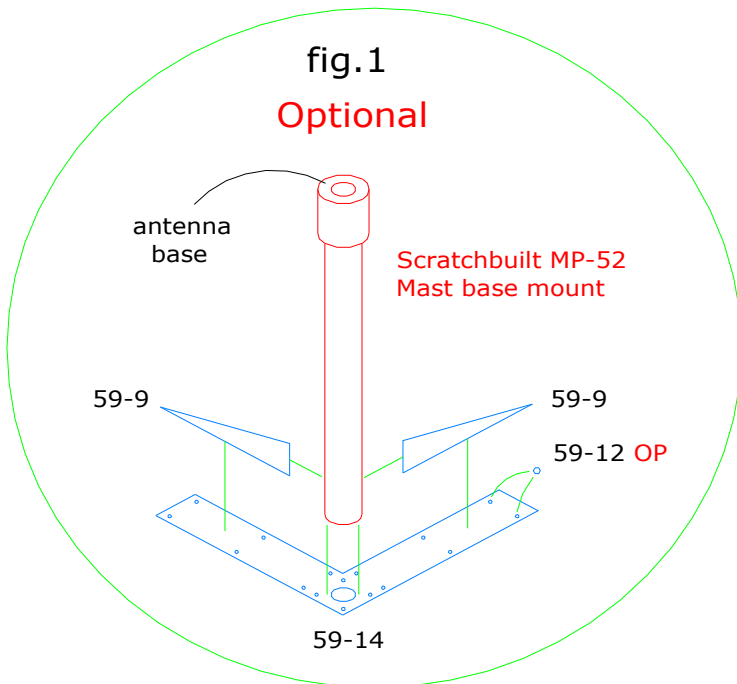

FT-284 Mount