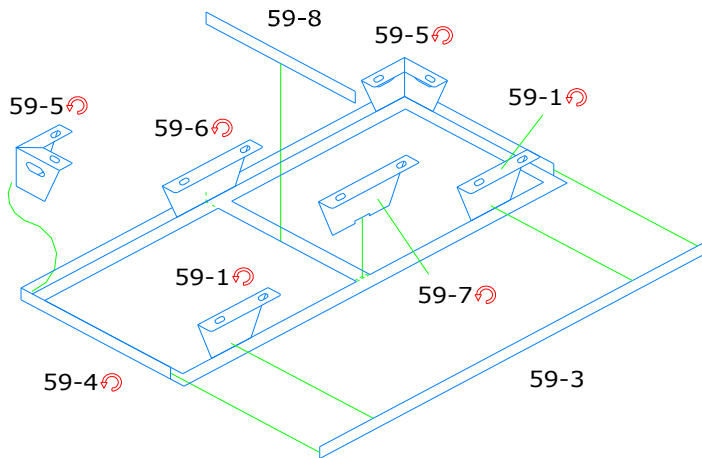

## T-17 Microphone

SCR-508 / 608 : BC-604 / 684 (x1) , BC-603 / 683 (x2)

SCR-528 / 628 : BC-604 / 684 (x1) , BC-603 / 683 (x1)

SCR-508 series: for low frequency range, 20-27.9 MHz. Output 30W. 12-24 VDC.  
SCR-608 series: for high frequency range, 27-28.9 MHz. Output 20W. 12-24 VDC.